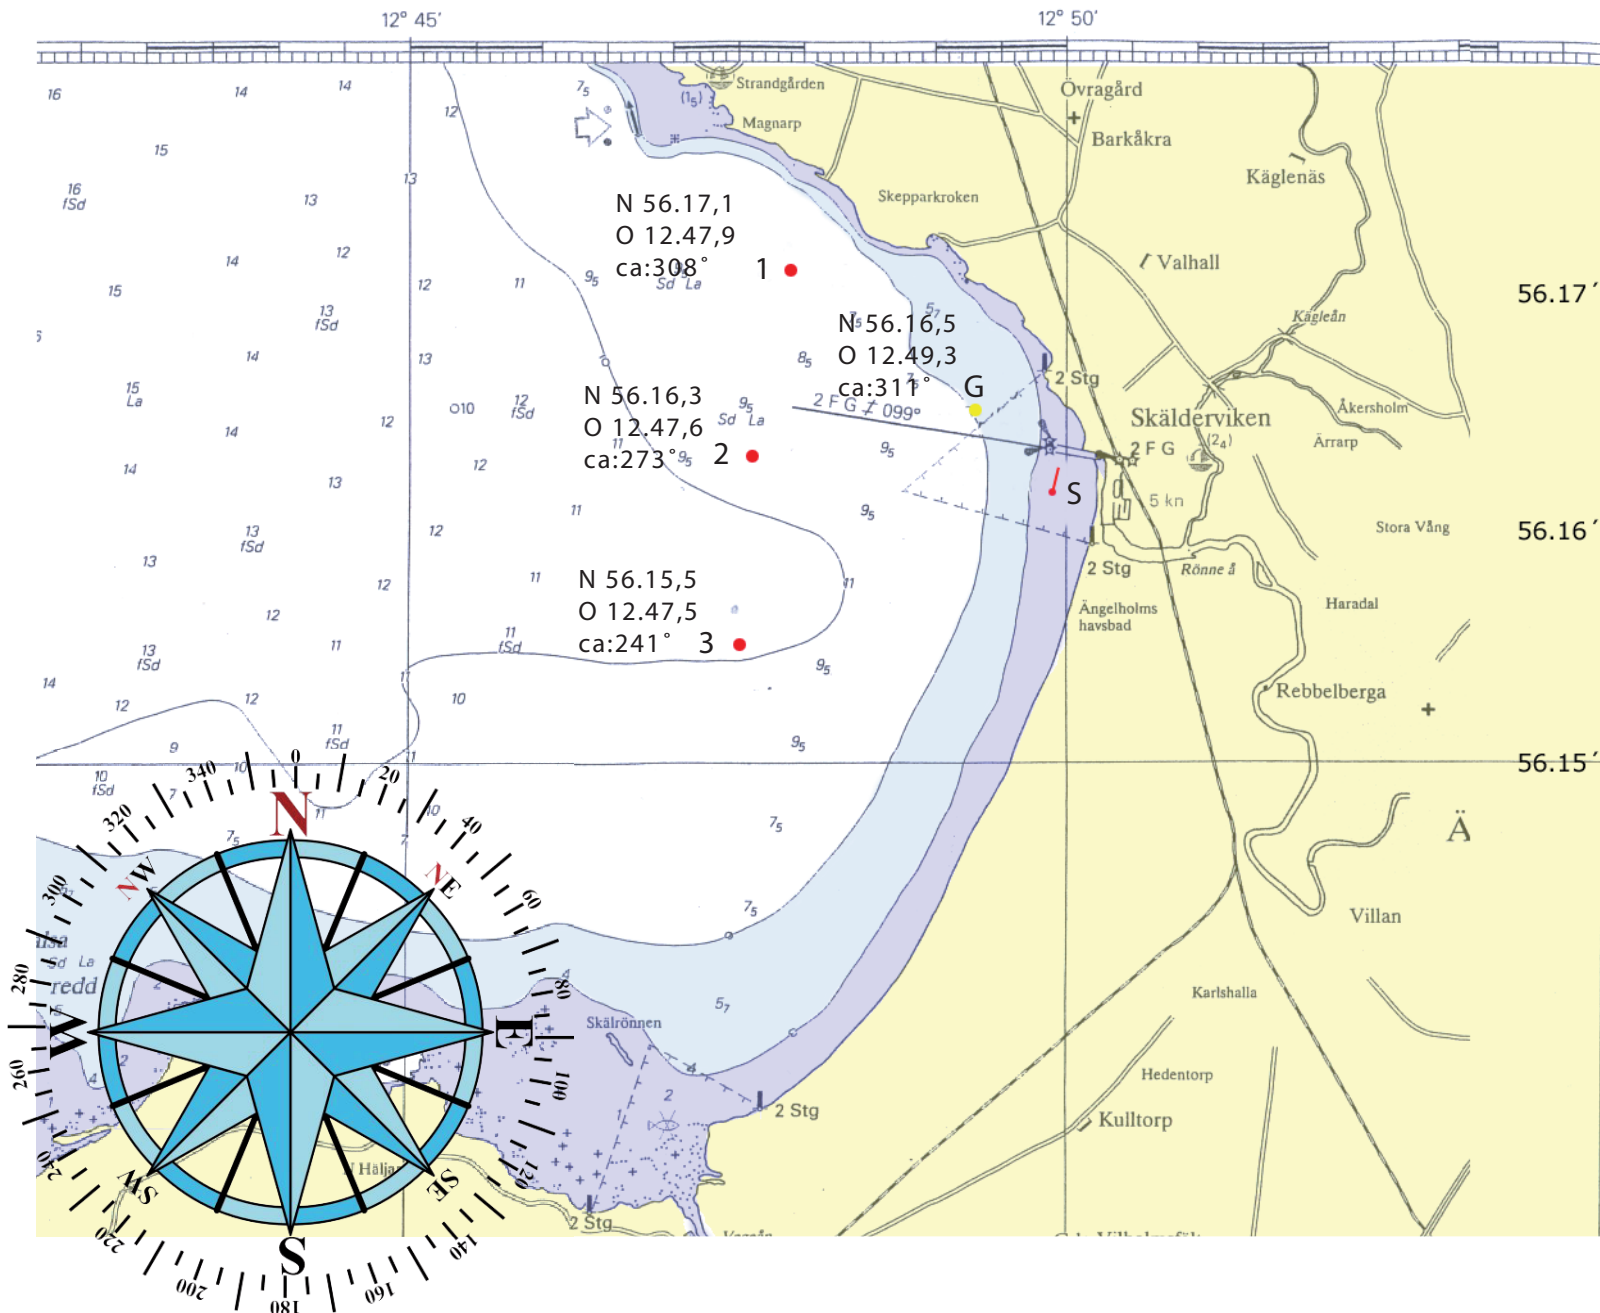

BANOR FÖR ÄSSS TISDAGSEGLINGAR 2010

Banor:

Bana 1 (Vindriktning N)

Start - 1 - 3 - 1 - Mål

Bana 2 (Vindriktning NO)

Start - G - 3 - G - Mål

Bana 3 (Vindriktning O)

Start - 2 - S - 2 - Mål

Bana 4 (Vindriktning SO)

Start - 1 - S - 1 - Mål

Bana 5 (Vindriktning S)

Start - 3 - 1 - 3 - Mål

Bana 6 (Vindriktning SV)

Start - 3 - G - 3 - Mål

Bana 7 (Vindriktning V)

Start - 2 - S - 2 - Mål

Bana 8 (Vindriktning NV)

Start - 1 - S - 1 - Mål